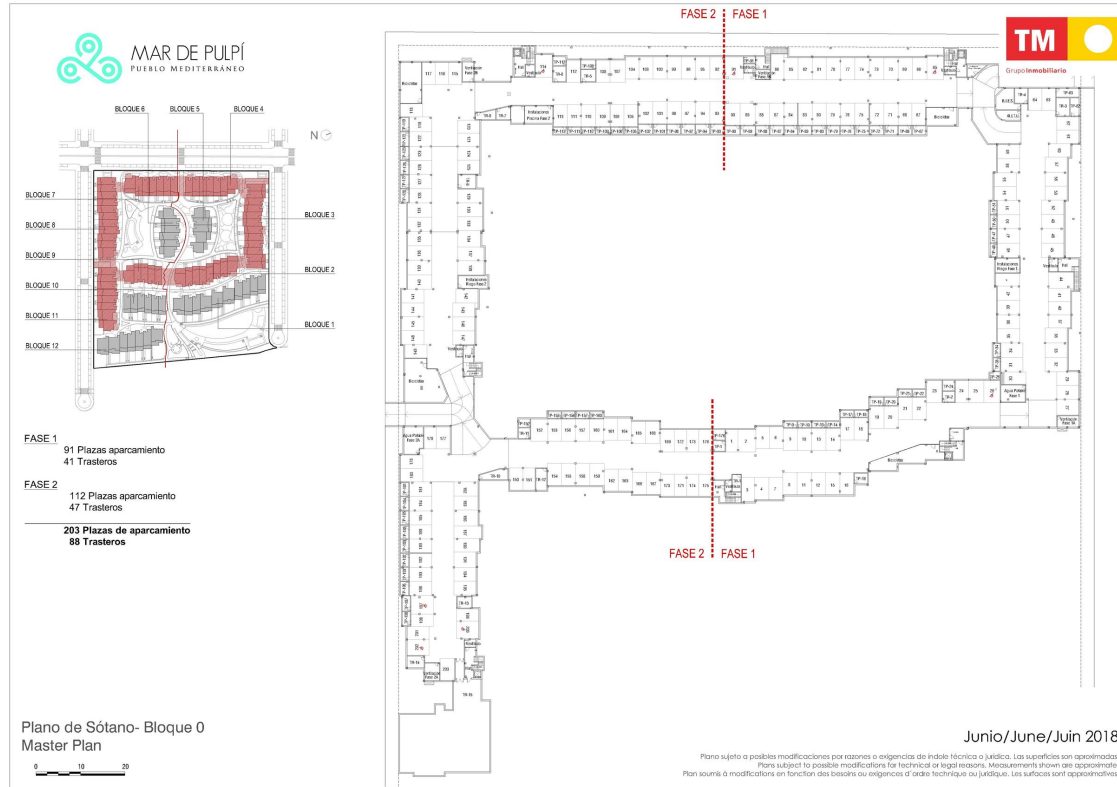

MAR DE PULPÍ 6ª FASE

Costa de Almería / Pulpí (Almería)
Vivienda **VV064040**

Bloque **0**

Entrega: **15 septiembre 2019**
Letra **AP**

PLANOS DE LETRA

PLANOS DE FASE

Planta Sótano

General