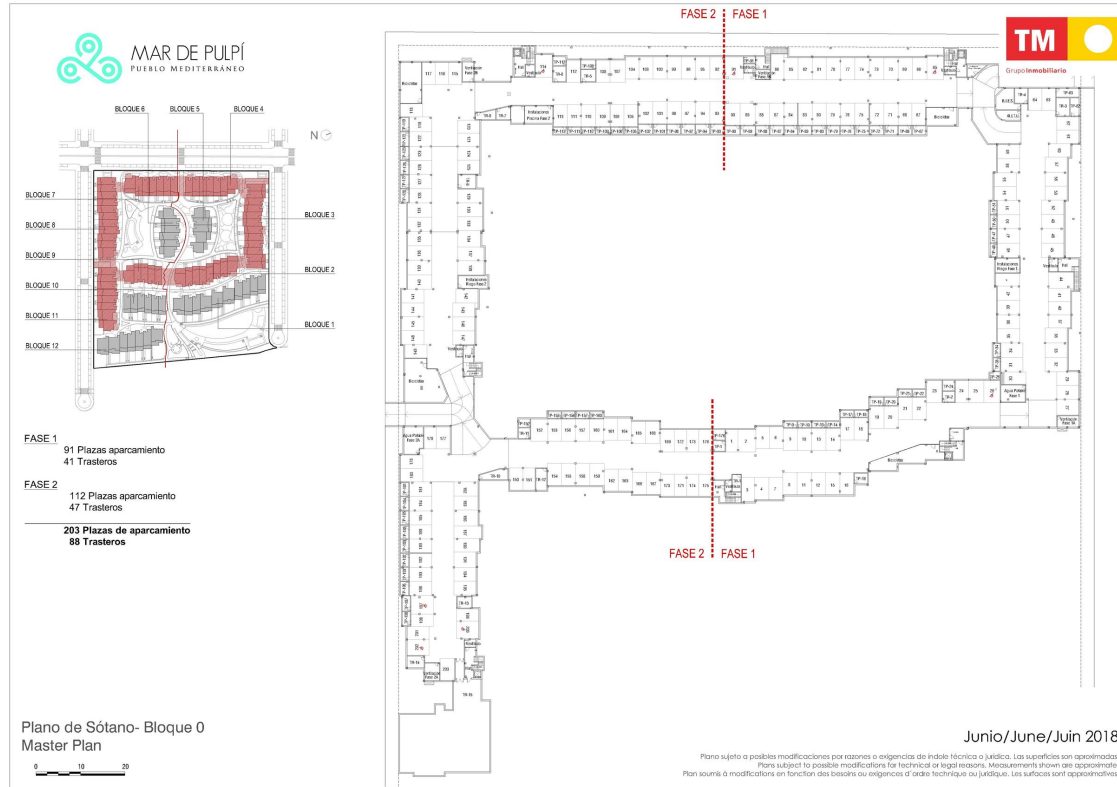

# MAR DE PULPÍ 6ª FASE

Costa de Almería / Pulpí (Almería)  
Vivienda **VV063957**

Bloque **0**

Entrega: **15 septiembre 2019**  
Letra **TR**

**PLANOS DE LETRA**

**PLANOS DE FASE**

**Planta Sótano**

General