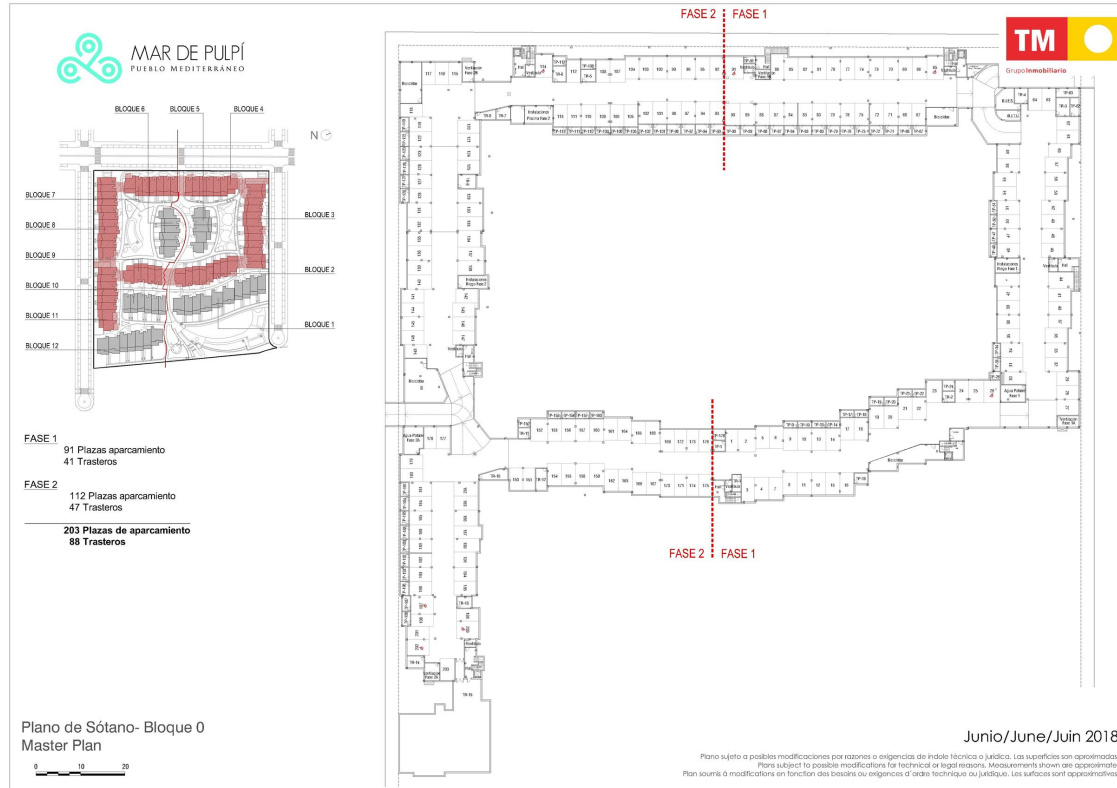

MAR DE PULPÍ 6ª FASE

Costa de Almería / Pulpí (Almería)
Vivienda **VV063956**

Bloque **0**

Entrega: **15 septiembre 2019**
Letra **TR**

PLANOS DE LETRA

PLANOS DE FASE

Planta Sótano

General