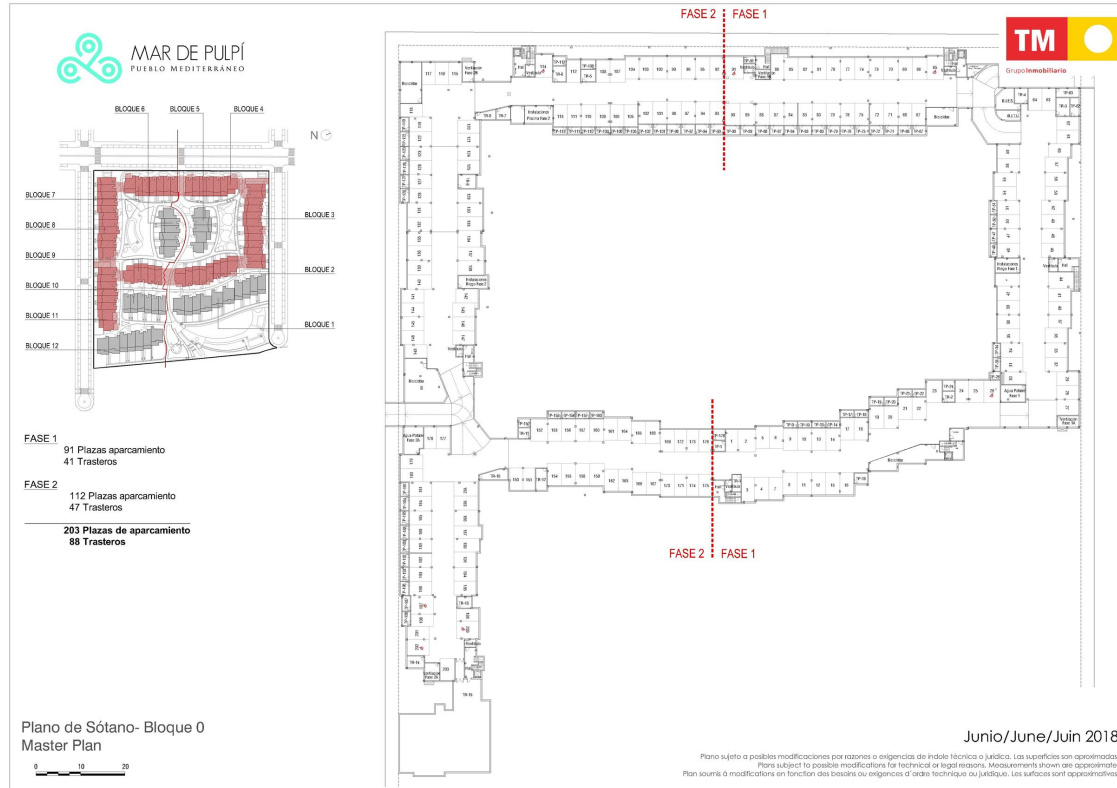

# MAR DE PULPÍ 6ª FASE

Costa de Almería / Pulpí (Almería)  
Vivienda **VV063955**

Bloque **0**

Entrega: **15 septiembre 2019**

Letra **TR**

**PLANOS DE LETRA**

**PLANOS DE FASE**

**Planta Sótano**