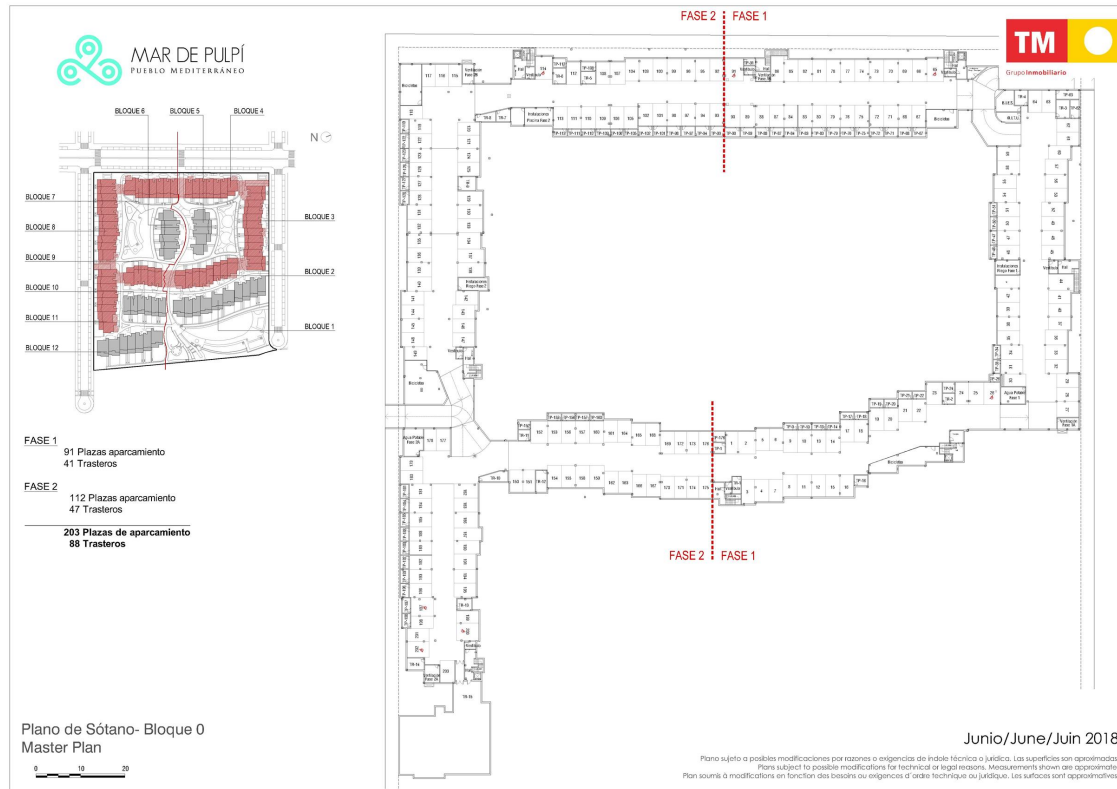

MAR DE PULPÍ 6ª FASE

Costa de Almería / Pulpí (Almería)
Vivienda **VV063954**

Bloque **0**

Entrega: **15 septiembre 2019**

Letra **TR**

PLANOS DE LETRA

PLANOS DE FASE

Planta Sótano